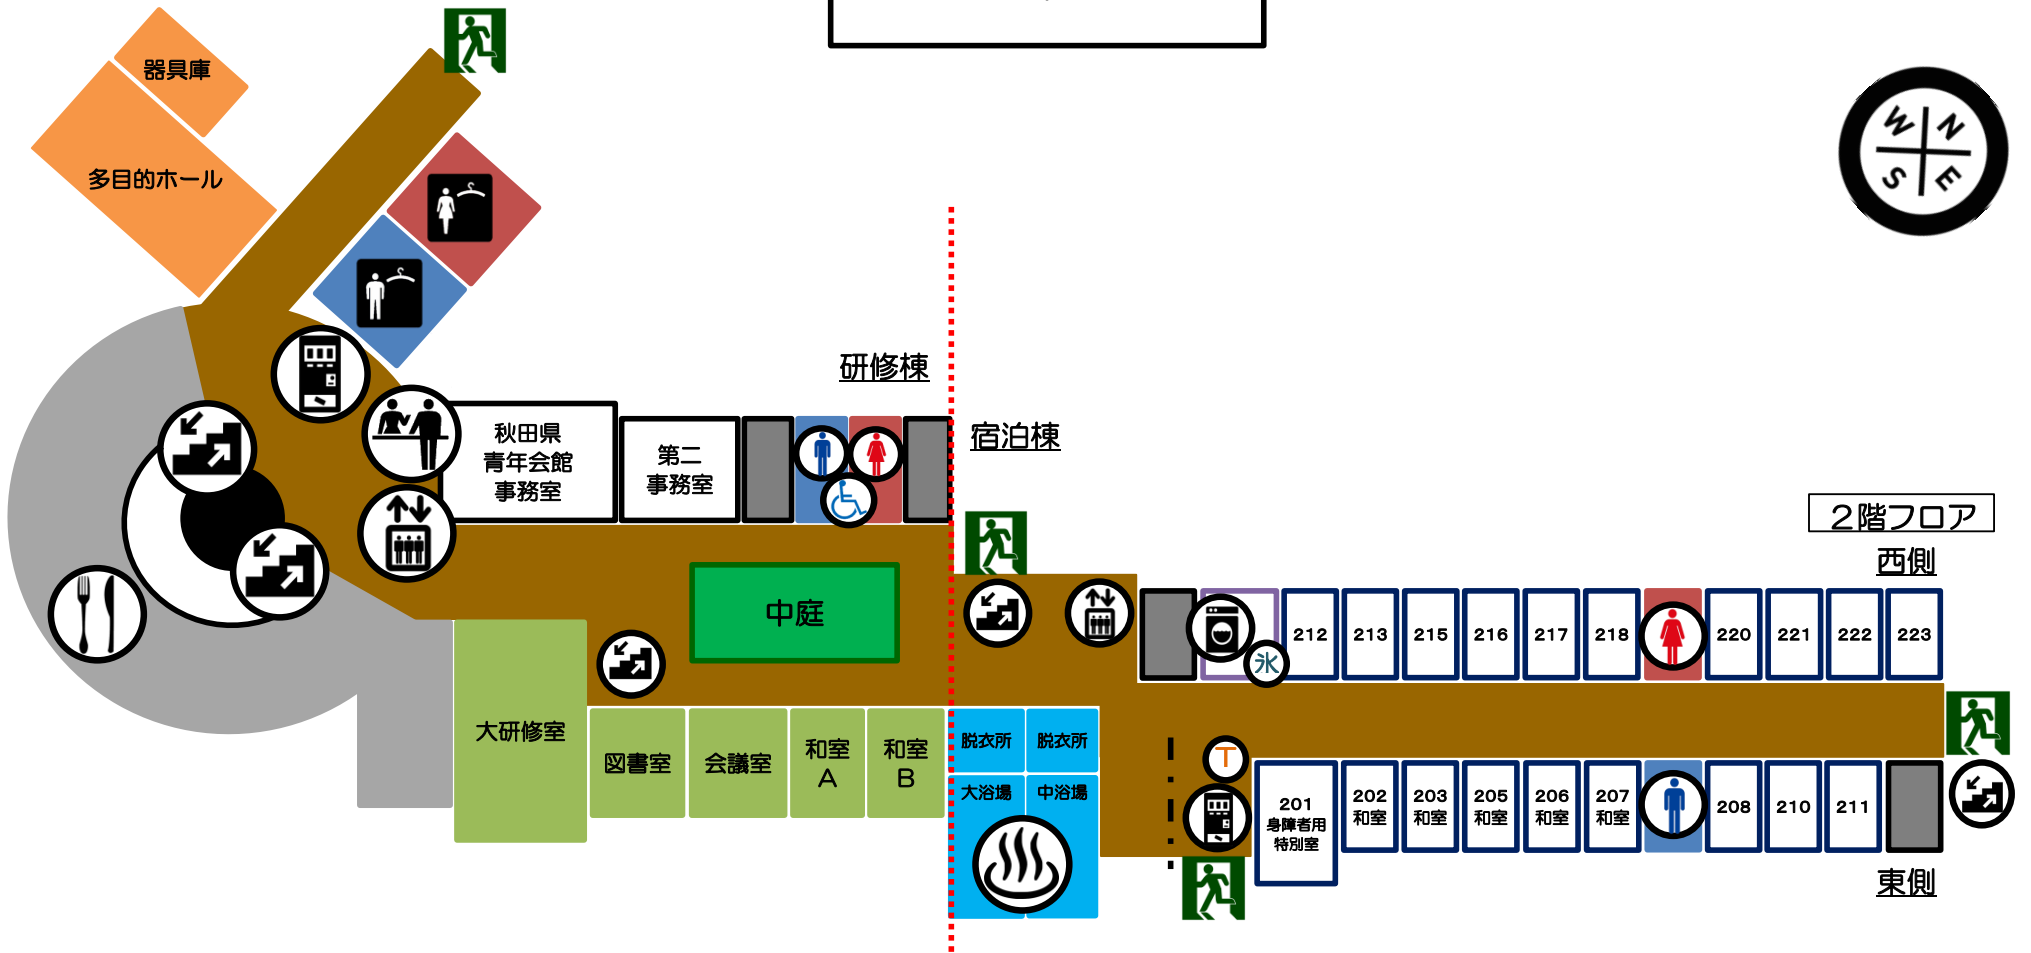

館内案内図

- | | | |
|---------|---------------|------------|
| フロント | 非常口 | 大浴場
中浴場 |
| レストラン | エレベーター | 自動販売機 |
| 男子トイレ | 階段 | ランドリー |
| 女子トイレ | 男子更衣室
/トイレ | 水自販機 |
| 車イス用トイレ | 女子更衣室
/トイレ | カミソリ自販機 |