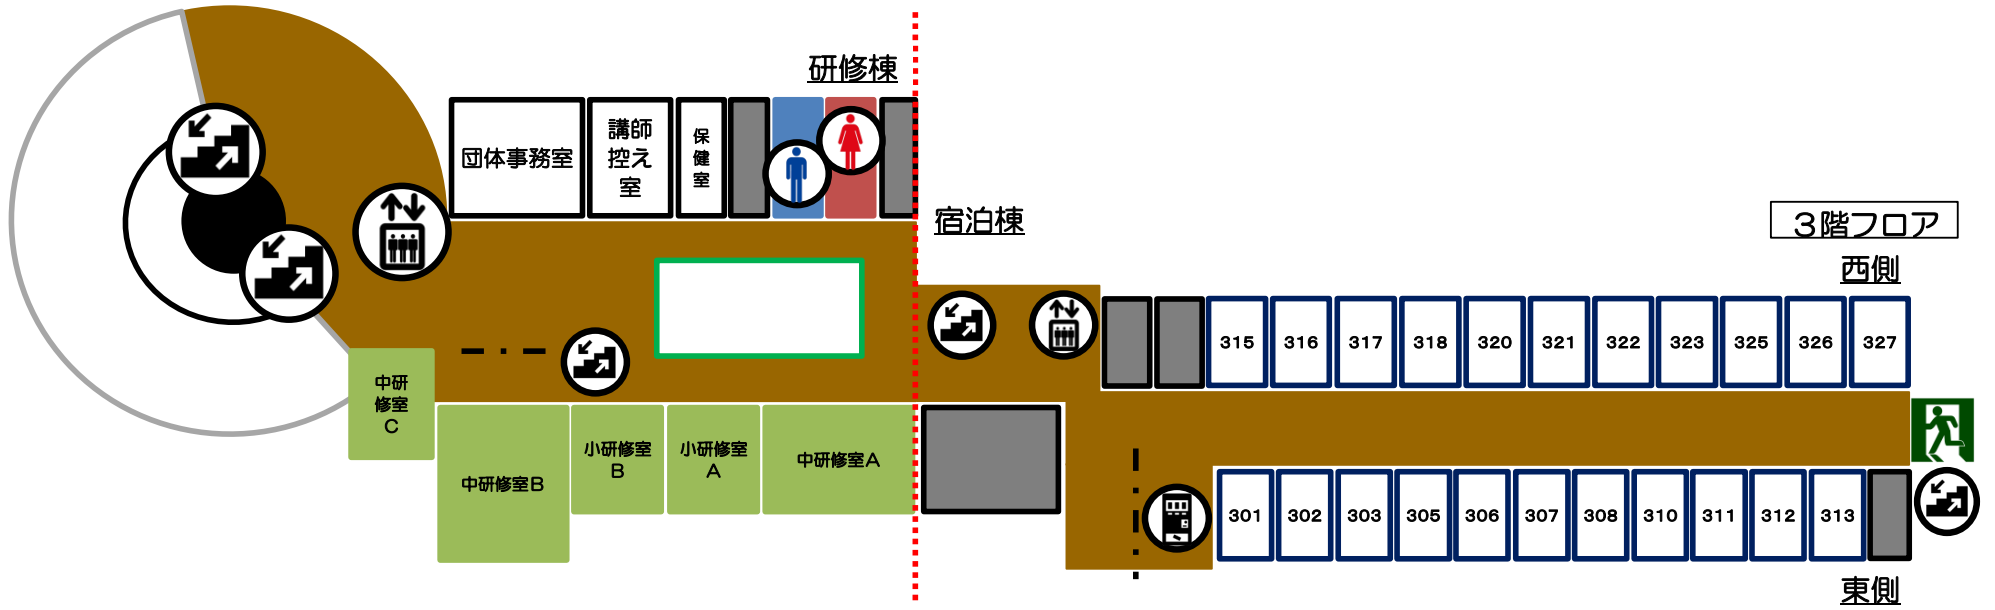

館内案内図

- | | | |
|---------|---------------|------------|
| フロント | 非常口 | 大浴場
中浴場 |
| レストラン | エレベーター | 自動販売機 |
| 男子トイレ | 階段 | ランドリー |
| 女子トイレ | 男子更衣室
/トイレ | 水自販機 |
| 車イス用トイレ | 女子更衣室
/トイレ | カミソリ自販機 |